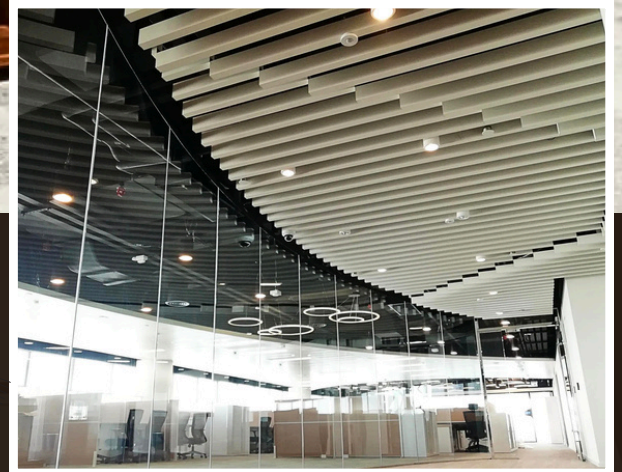

辦公室設計 及裝修工程

威裕環球重視辦公室設計及裝修工程項目的每項細節，在功能及美感之間取得平衡，致力打造揉合時代感、實用兼備的工作空間。

服務範疇

- ✓ 辦公室裝修工程
- ✓ 辦公室設計
- ✓ 辦公室翻新工程
- ✓ 改動及加建工程
- ✓ 室內設計諮詢

+852 2763 6874

www.bps-group.net

價格合理 辦公室空間設計

威裕環球在辦公室設計及裝修工程領域擁有超過30年的經驗，致力與租戶、房東及辦公室管理服務供應商緊密合作，將創意與專業融入每個設計及裝修項目，營造卓越舒適的工作空間。