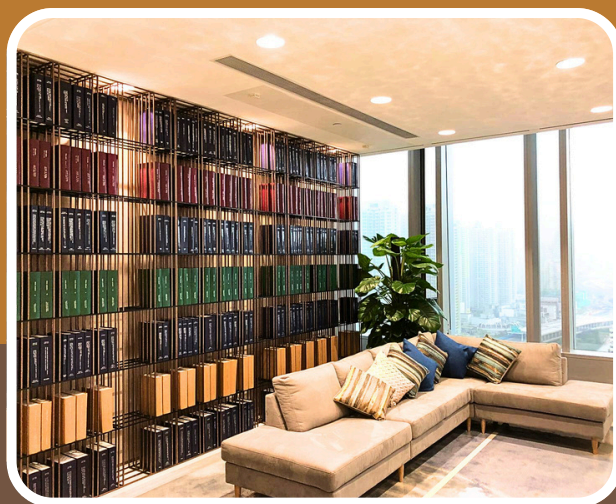

量身設計方案

聯絡我們
+852 2763 6874

威裕環球網站
www.bps-group.net